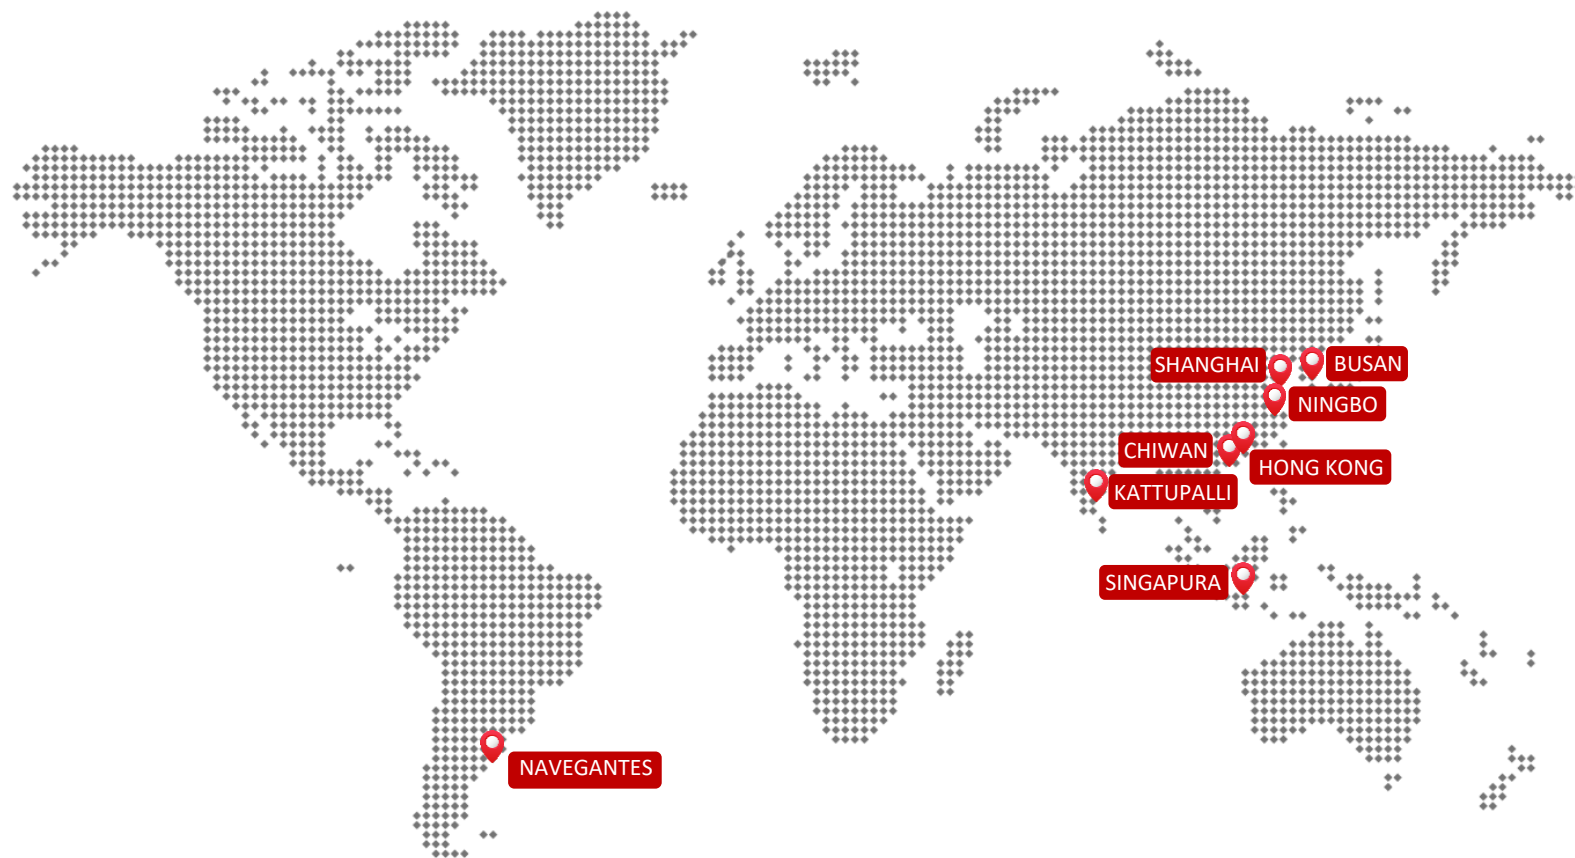

Frequência da escala: | Semanal

ÁSIA

SERVIÇOS
ARMADORES

FIL

TRANSIT TIME (DIAS)

ESCALAS DIRETAS	EXPO	IMPO
Singapura	29	34
Hong Kong	40	40
Busan	39	44
Shanghai	37	46
Ningbo	36	48
Chiwán	32	50
Kattupalli	25	-
Outros portos asiáticos	Via T/S	Via T/S